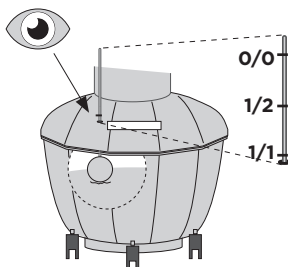

EN: pH-Check IT: Controllo del pH
ES: Comprobación del pH
FR: Contrôle du pH NL: pH-Check
PL: Kontrola pH DE: ph-Check
NO: pH-måling SE: pH-kontroll
FI: pH-kontrolli DK: pH-Check

✓
pH 5-6.5

✗
pH = 7-14

→ 1-2

EN: Nutrition & Water IT: Nutrizione e acqua ES: Nutrición y agua
FR: Nutrition et eau NL: Voeding & Water PL: Nawóz i woda
DE: Nährstoffe & Wasser NO: Næring og vann SE: Närning och vatten FI: Ravinteen javesi DK: Ernæring & Vand

EN: pH-Check IT: Controllo del pH
ES: Comprobación del pH
FR: Contrôle du pH NL: pH-Check
PL: Kontrola pH DE: ph-Check
NO: pH-måling SE: pH-kontroll
FI: pH-kontrolli DK: pH-Check

EN: Cleaning IT: Pulizia ES: Limpieza
FR: Nettoyage NL: Schoonmaken
PL: Czyszczenie DE: Reinigung
NO: Rengjøring SE: Rengöring
FI: Puhdistus DK: Rengøring

Vinegar
Aceto
Vinagre
Vinaigre
Azijn
Ocet

Essig
Eddik
Ättika
Etikka
Eddike