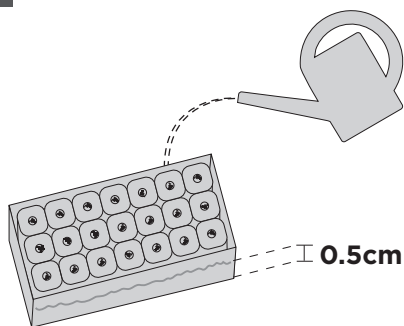

2.

EN Start growing IT Iniziare a coltivare ES Empieza a crecer FR Commencez
à cultiver NL Beginnen met groeien PL Uprawa DE Mit der Anzucht beginnen
NO Begynn å dyrke SE Börja odla FI Aloita kasvattaminen DK Begynd at vokse

1.

2.

3.

4.

5.

6.

7.