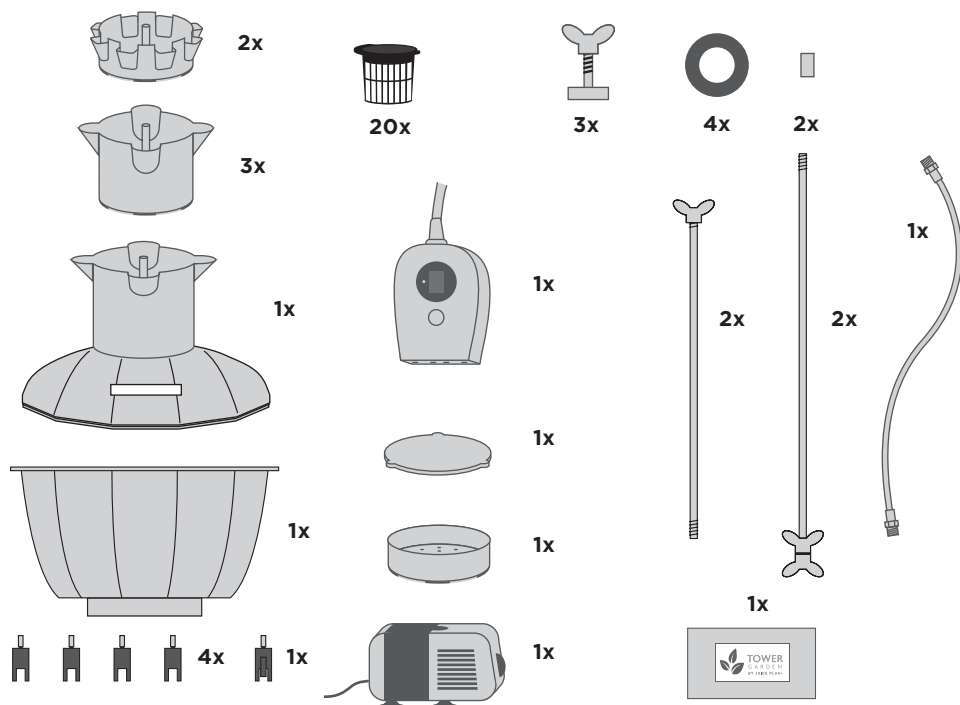

EN Items for setting up the Tower Garden **IT** Articoli per l'assemblaggio e l'attivazione del Tower Garden **ES** Piezas para montar el Tower Garden **FR** Éléments pour monter le Tower Garden **NL** Producten voor de installatie van de Tower Garden **PL** Elementy potrzebne do i złożenia Tower Garden **DE** Gegenstände zur Inbetriebnahme des Tower Gardens **NO** Utstyr for å komme igang med produktet **SE** Artiklar för installering av Tower Garden **FI** Tarvikkeet Tower Garden:in asetukseen **DK** Varer til opsætning af Tower Garden