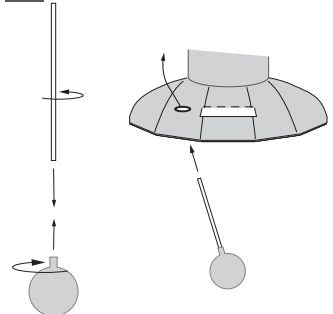

1.

EN Set up IT Configurazione ES Configurar FR Montage

NL Installatie PL Montaż DE Einrichten NO Sett opp

SE Installera FI Perustaminen DK Opsætning

1.

2.

3.

4.

5.

6.