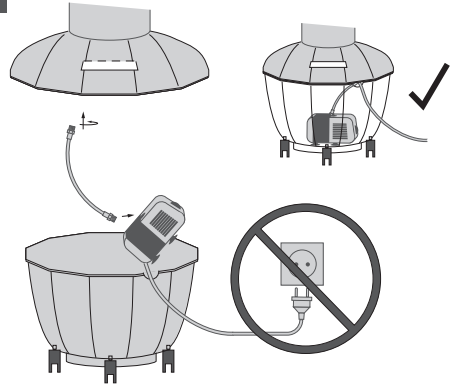

1.

EN Set up IT Configurazione ES Configurar FR Montage

NL Installatie PL Montaż DE Einrichten NO Sett opp

SE Installera FI Perustaminen DK Opsætning

1.

2.

3.

4.

5.

6.