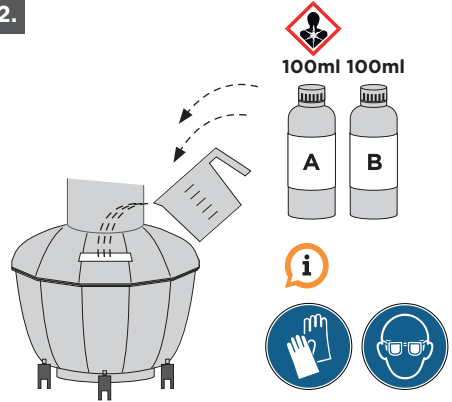

3.

5 drops into 5ml of water

pH 5.5 - 6.5

4.

5.

outdoor | all'aperto | Exterior
à l'extérieur | buiten | na zewnątrz
im Freien | utendørs | utomhus
ulkona | udendørs:

indoor | al coperto | Interior
à l'intérieur | binnen | wewnątrz
Innenbereich | innendørs | inomhus
sisällä | indendørs: