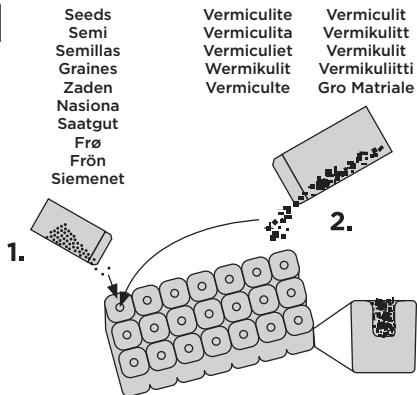

2.

EN Start growing IT Iniziare a coltivare ES Empieza a crecer FR Commencez
à cultiver NL Beginnen met groeien PL Uprawa DE Mit der Anzucht beginnen
NO Begynn å dyrke SE Börja odla FI Aloita kasvattaminen DK Begynd at vokse

1.

2.

3.

4.

5.

6.

7.