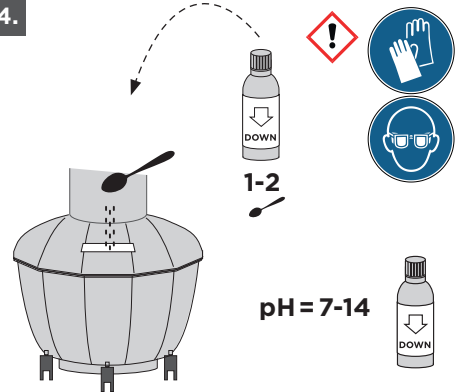

3.

5 drops into 5ml of water

pH 5.5 - 6.5

4.

5.

outdoor | all'aperto | Exterior
à l'extérieur | buiten | na zewnątrz
im Freien | utendørs | utomhus
ulkona | udendørs:

indoor | al coperto | Interior
à l'intérieur | binnen | wewnątrz
Innenbereich | innendørs | inomhus
sisällä | indendørs: