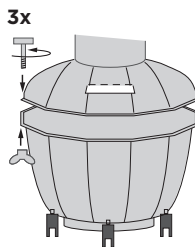

1.

EN Set up IT Configurazione ES Configurar FR Montage

NL Installatie PL Montaż DE Einrichten NO Sett opp

SE Installera FI Perustaminen DK Opsætning

1.

2.

3.

4.

5.

6.