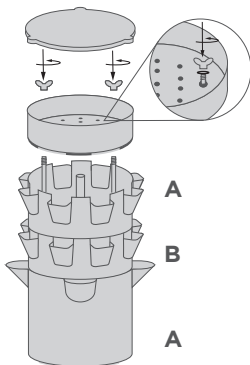

1.

EN Set up IT Configurazione ES Configurar FR Montage

NL Installatie PL Montaż DE Einrichten NO Sett opp

SE Installera FI Perustaminen DK Opsætning

1.

2.

3.

4.

5.

6.